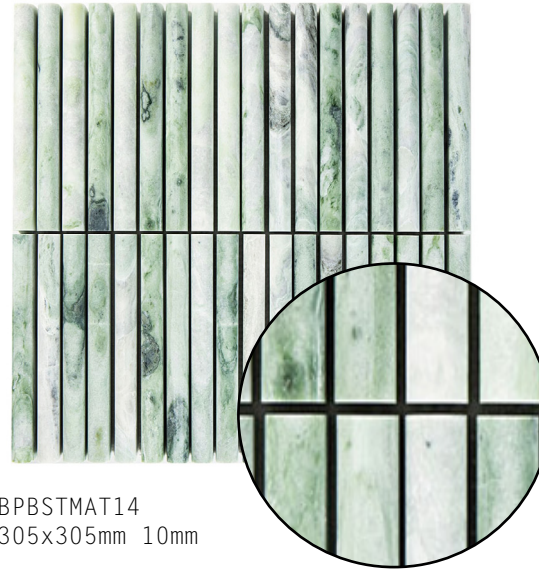

5 COLOURS | 1 FINISHES | 4 FORMATS

BLUEPRINT
CERAMICS

BPBSTMAT01
304x254mm 8mm

BPBSTMAT02
305x305mm 10mm

BPBSTMAT03
304x304mm 8mm

BPBSTMAT04
300x290mm 8mm

**BLUEPRINT
CERAMICS**

BPBSTMAT05
304x254mm 8mm

BPBSTMAT06
305x305mm 10mm

BPBSTMAT07
304x304mm 8mm

BPBSTMAT08
300x290mm 8mm

**BLUEPRINT
CERAMICS**

BPBSTMAT09
304x254mm 8mm

BPBSTMAT10
305x305mm 10mm

BPBSTMAT11
304x304mm 8mm

BPBSTMAT12
300x290mm 8mm

**BLUEPRINT
CERAMICS**

BPBSTMAT13
304x254mm 8mm

BPBSTMAT14
305x305mm 10mm

BPBSTMAT15
304x304mm 8mm

BPBSTMAT16
300x290mm 8mm

**BLUEPRINT
CERAMICS**

BPBSTMAT17
304x254mm 8mm

BPBSTMAT18
305x305mm 10mm