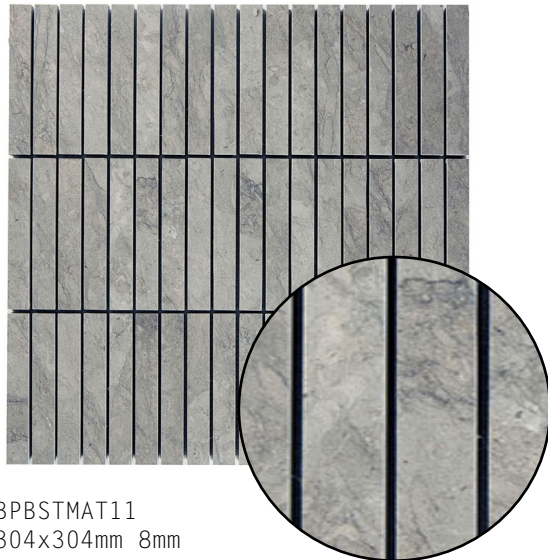

5 COLOURS | 1 FINISHES | 4 FORMATS

BLUEPRINT
CERAMICS

BPBSTMAT01
304x254mm 8mm

BPBSTMAT02
305x305mm 10mm

BPBSTMAT03
304x304mm 8mm

BPBSTMAT04
300x290mm 8mm

**BLUEPRINT
CERAMICS**

BPBSTMAT05
304x254mm 8mm

BPBSTMAT06
305x305mm 10mm

BPBSTMAT07
304x304mm 8mm

BPBSTMAT08
300x290mm 8mm

**BLUEPRINT
CERAMICS**

BPBSTMAT09
304x254mm 8mm

BPBSTMAT10
305x305mm 10mm

BPBSTMAT11
304x304mm 8mm

BPBSTMAT12
300x290mm 8mm

**BLUEPRINT
CERAMICS**

BPBSTMAT13
304x254mm 8mm

BPBSTMAT14
305x305mm 10mm

BPBSTMAT15
304x304mm 8mm

BPBSTMAT16
300x290mm 8mm

**BLUEPRINT
CERAMICS**

BPBSTMAT17
304x254mm 8mm

BPBSTMAT18
305x305mm 10mm