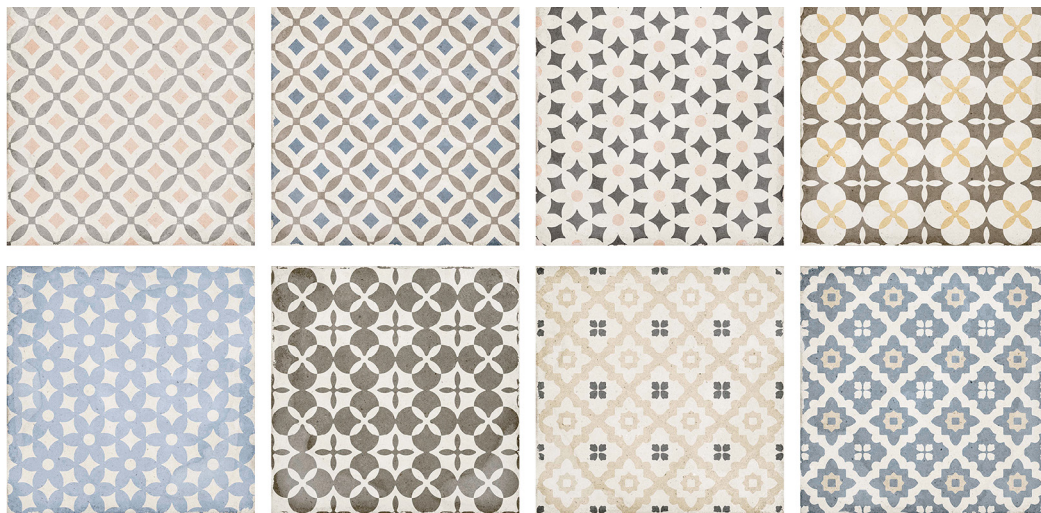

BPBEQAY34 (mix)

200x200mm
Matt